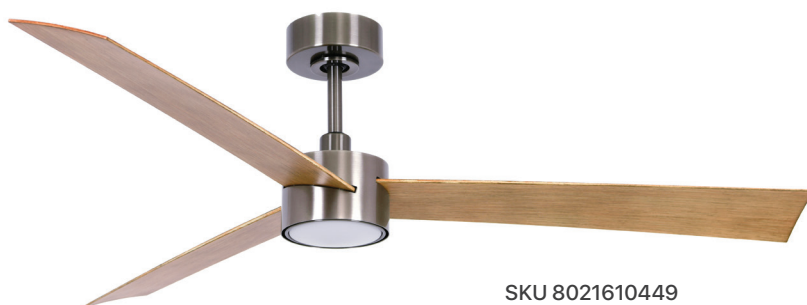

SKU 8021610449

Χρώμα ανεμιστήρα: Nickel

Χρώμα πτερυγίων: Ξύλο TEAK

ΤΕΧΝΙΚΑ ΧΑΡΑΚΤΗΡΙΣΤΙΚΑ

Διάσταση 132cm/52inch

Υλικό ανεμιστήρα Αλουμίνιο

Υλικό πτερυγίων ABS Πλαστικό

Διάσταση μοτέρ D90 X 16mm

Ταχύτητες 6 (χειμερινή/καλοκαιρινή λειτουργία)

Φωτισμός 1 x GX53 LED, 128MM, 12W,
3000K, 1200lm, 3-step-dimmable 80121363 (περιλαμβάνεται)

Χειρισμός Ασύρματο χειριστήριο

Παροχή αέρα 162m³/min

Κατανάλωση μοτέρ Min./Max 3W/35W

Κλίση σε οροφή (Deg) 10

ΡΑΒΔΟΙ ΕΠΕΚΤΑΣΗΣ

90cm προσαρμόσιμο, ø21.5mm

80210575 Λευκό

80210555 Χρωμέ Brushed

LUCCI AIR