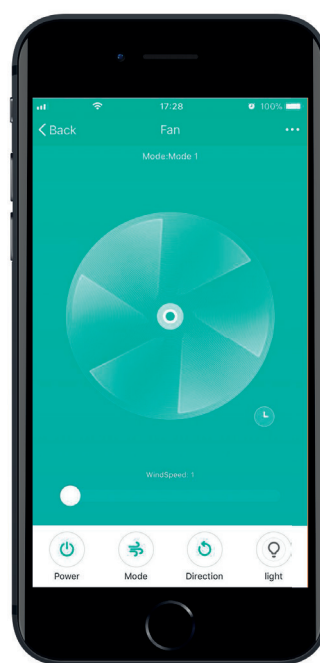

ΤΕΧΝΙΚΑ ΧΑΡΑΚΤΗΡΙΣΤΙΚΑ

Διάσταση 42 x 12 x 110 mm

Ταχύτητες Low / Medium / High

Φωτισμός ON/OFF

Συμβατό με: Lucci air, Bayside and Fanaway AC fan

LUCCI AIR