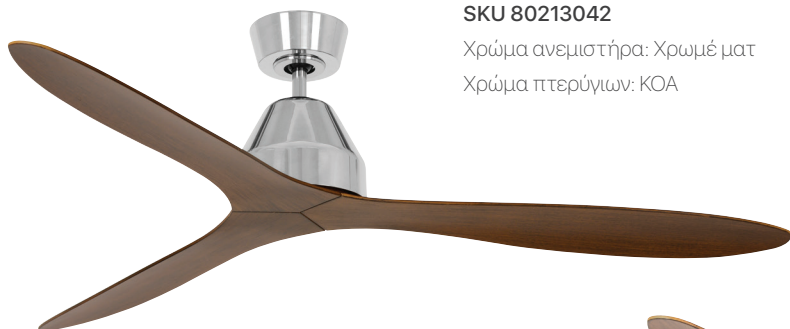

Χρώμα ανεμιστήρα: Λευκό
Χρώμα πτερύγιων: Λευκό

SKU 80213043

Χρώμα ανεμιστήρα: Λευκό
Χρώμα πτερύγιων: Λευκό

SKU 80213042

Χρώμα ανεμιστήρα: Χρωμέ ματ
Χρώμα πτερύγιων: ΚΟΑ

SKU 80213045

Χρώμα ανεμιστήρα: Χρωμέ ματ
Χρώμα πτερύγιων: ΚΟΑ